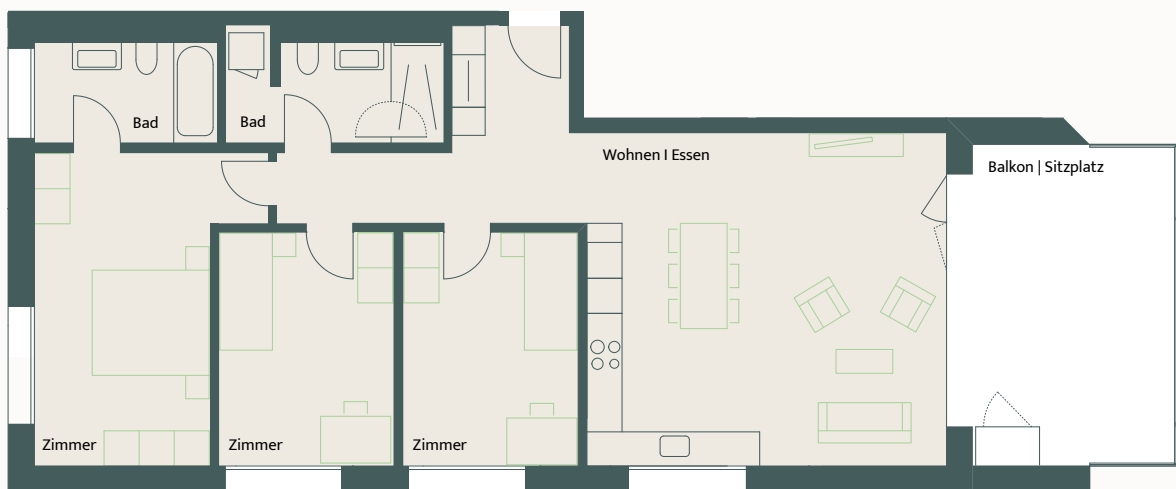

Grundriss

4 1/2-Zimmer-Wohnung 421

Haus Süd 2. OG 101m²