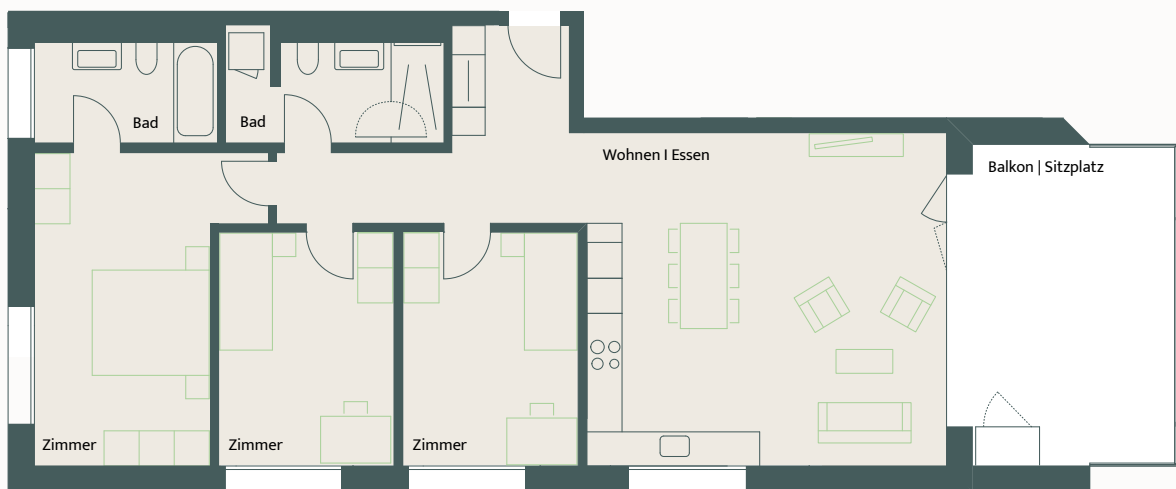

Grundriss

4 1/2-Zimmer-Wohnung 411

Haus Süd 1. OG 101m²