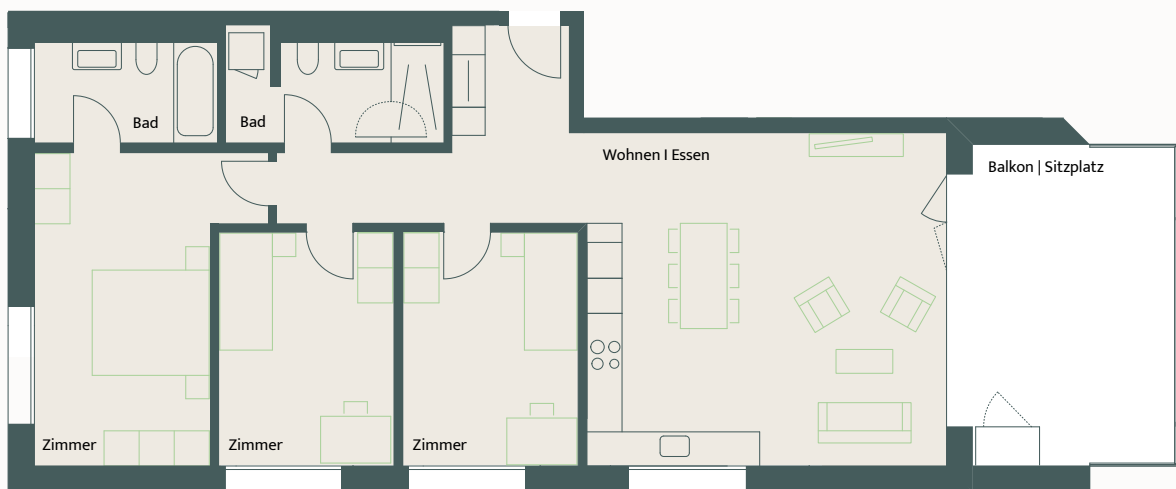

Grundriss

4 1/2-Zimmer-Wohnung 211

Haus Nord 1. OG 101m²