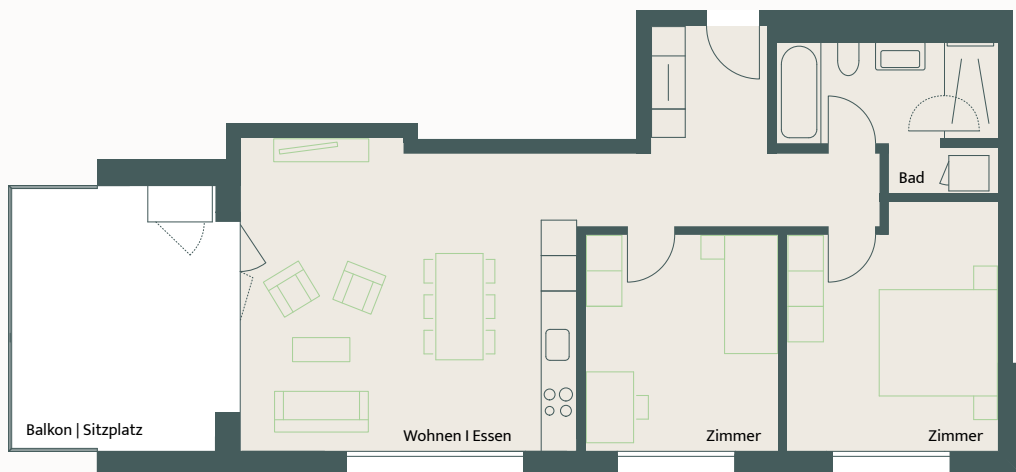

Grundriss

3 1/2-Zimmer-Wohnung 425

Haus Süd 2.OG 74 m²