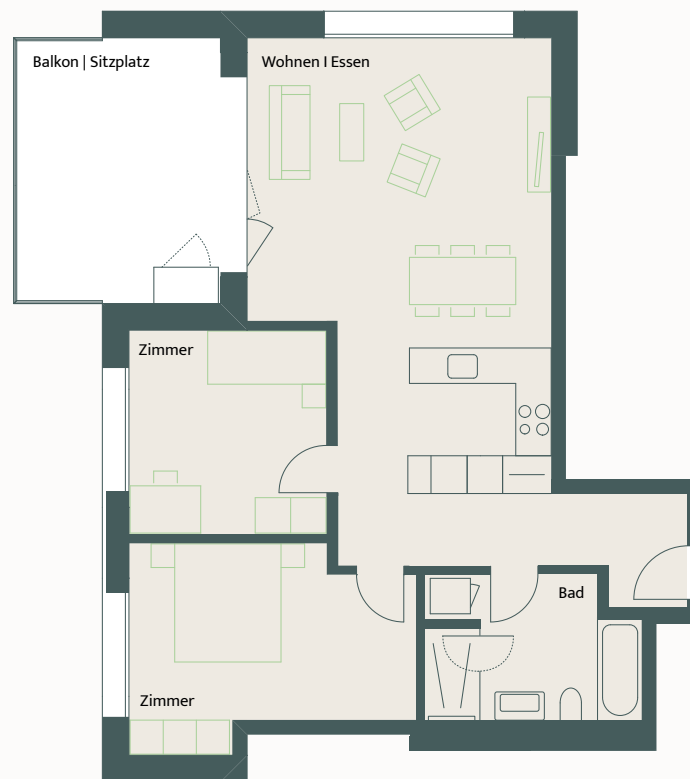

Grundriss

## 3 1/2-Zimmer-Wohnung 424

Haus Süd 2.OG 76m<sup>2</sup>