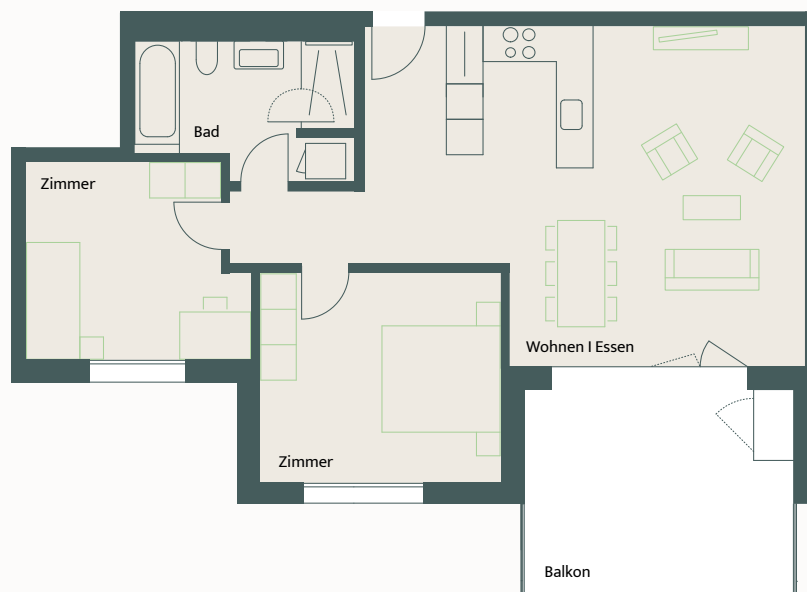

Grundriss

3 1/2-Zimmer-Wohnung 416

Haus Süd 1.OG 76m²