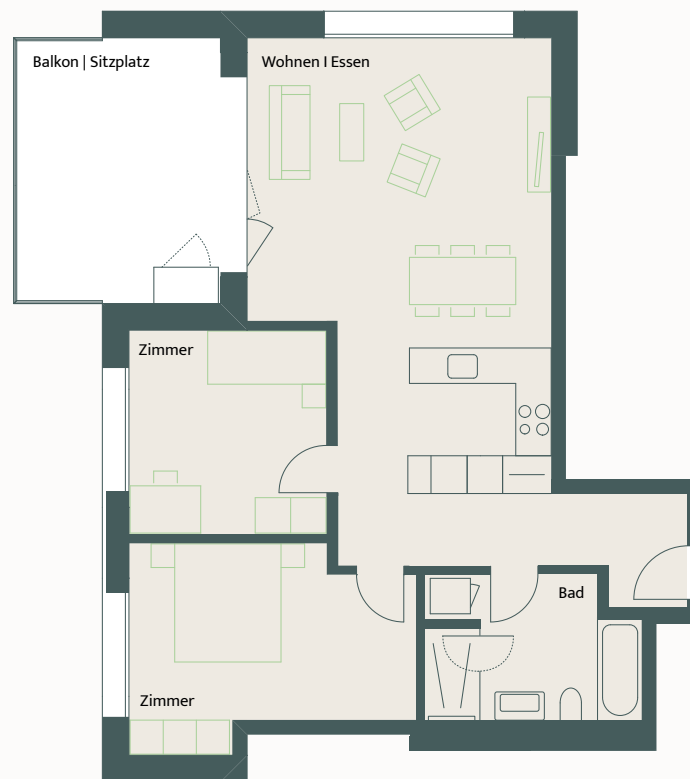

Grundriss

3 1/2-Zimmer-Wohnung 414

Haus Süd 1.OG 76 m²