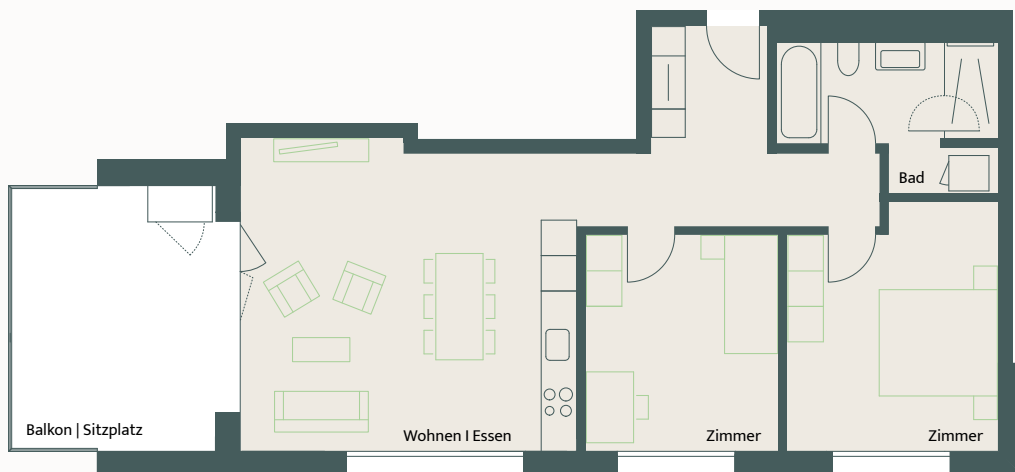

Grundriss

3 1/2-Zimmer-Wohnung 405

Haus Süd EG 74 m²