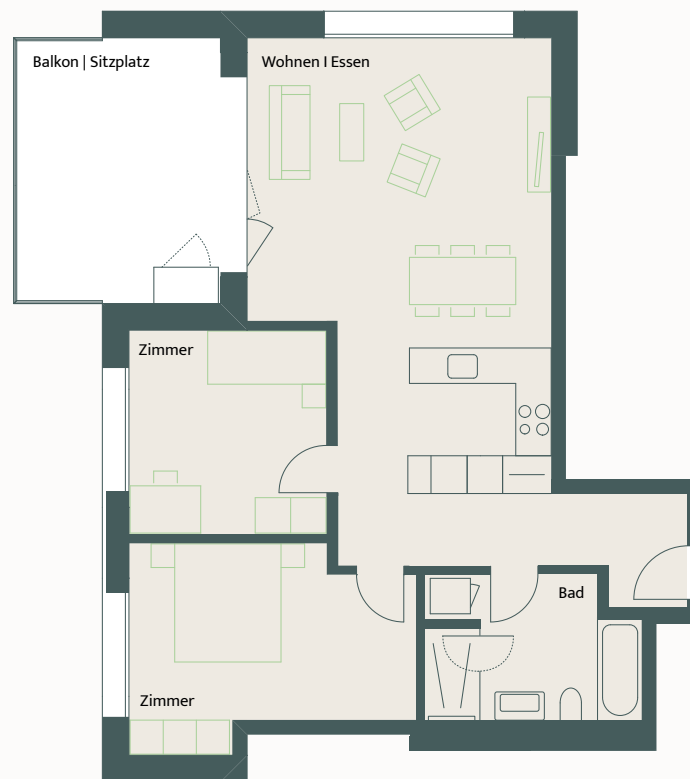

Grundriss

## 3 1/2-Zimmer-Wohnung 404

Haus Süd EG 76 m<sup>2</sup>