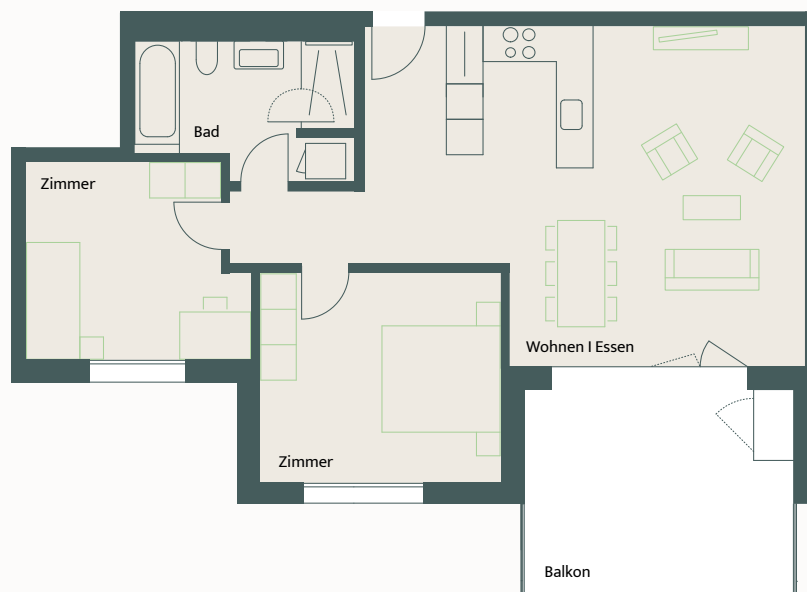

Grundriss

3 1/2-Zimmer-Wohnung 226

Haus Nord 2.OG 76 m²