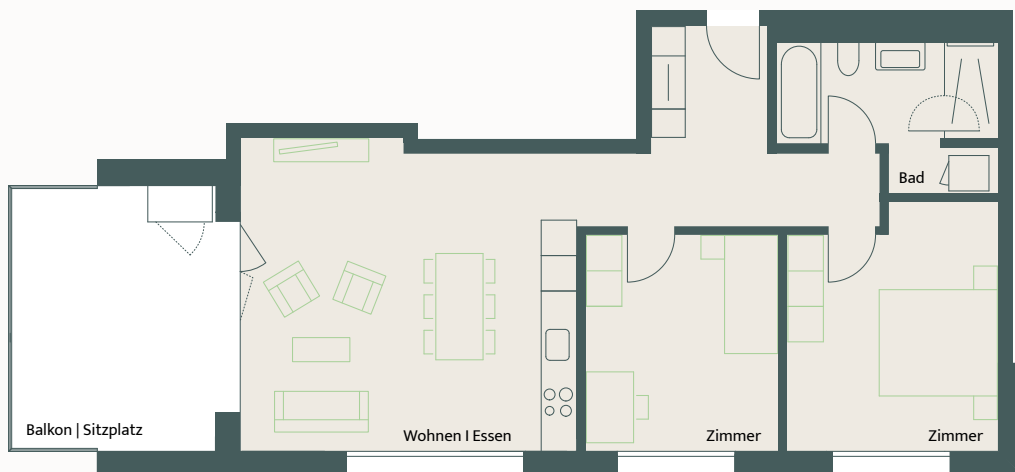

Grundriss

3 1/2-Zimmer-Wohnung 225

Haus Nord 2.OG 74 m²