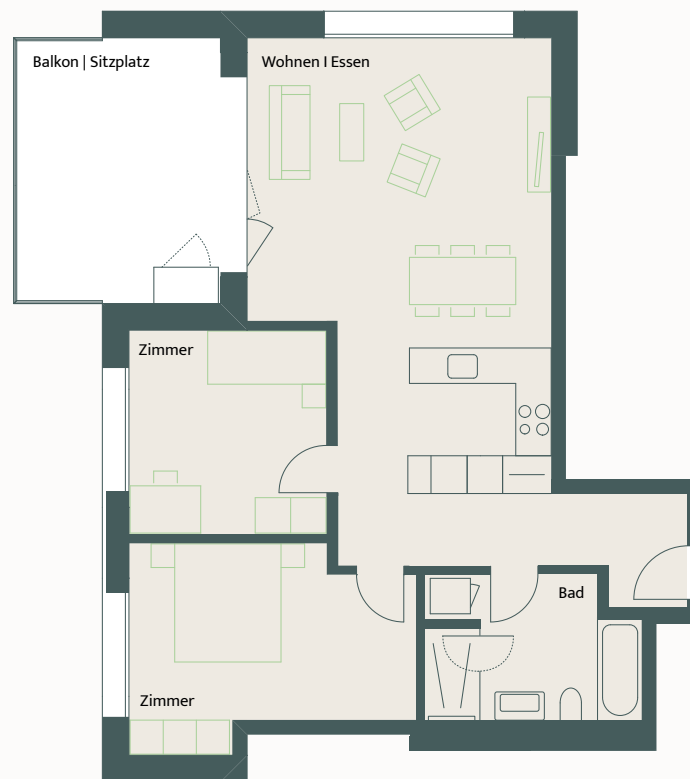

Grundriss

3 1/2-Zimmer-Wohnung 224

Haus Nord 2.OG 76 m²