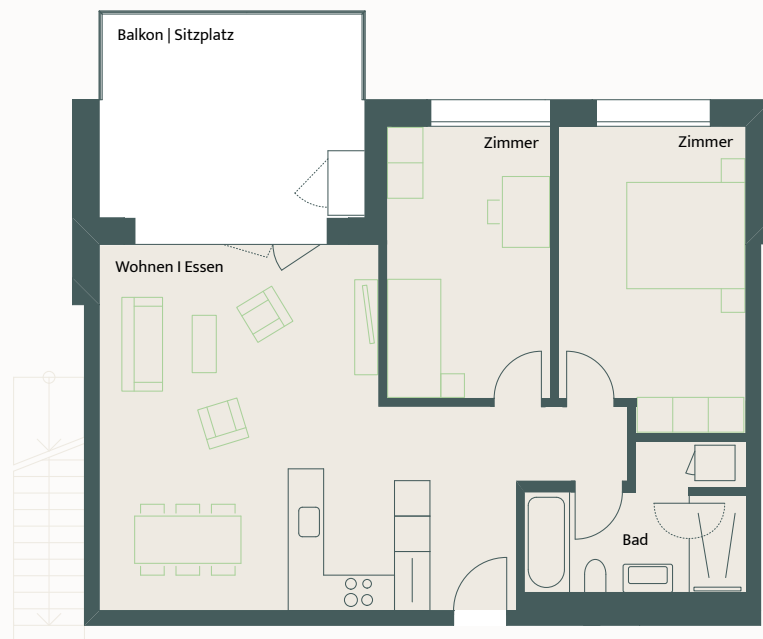

Grundriss

3 1/2-Zimmer-Wohnung 222

Haus Nord 2.OG 77 m²