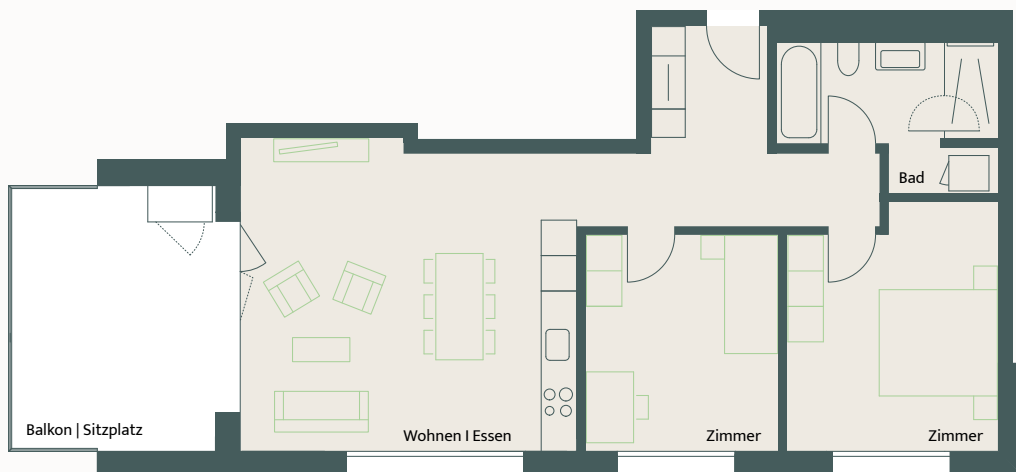

Grundriss

3 1/2-Zimmer-Wohnung 215

Haus Nord EG 74 m²