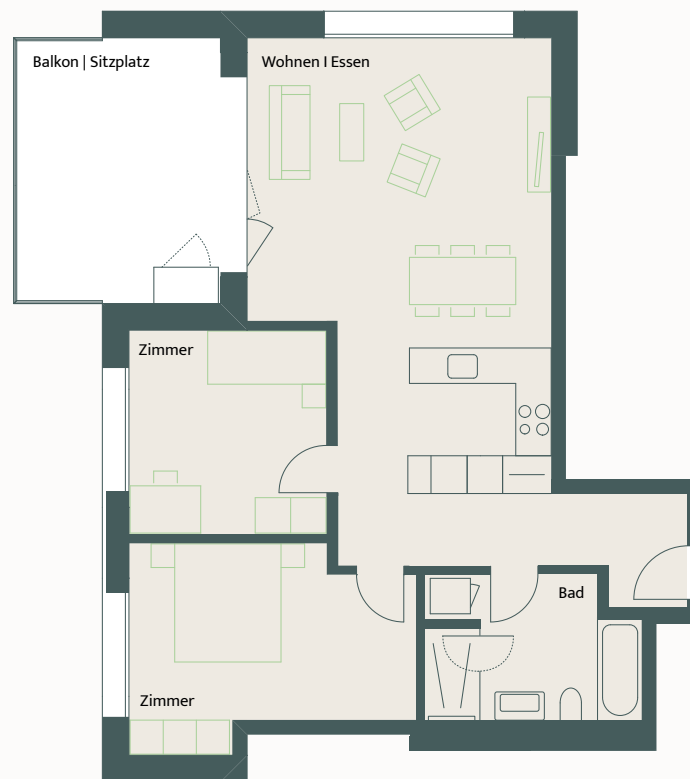

Grundriss

3 1/2-Zimmer-Wohnung 214

Haus Nord 1.OG 76 m²