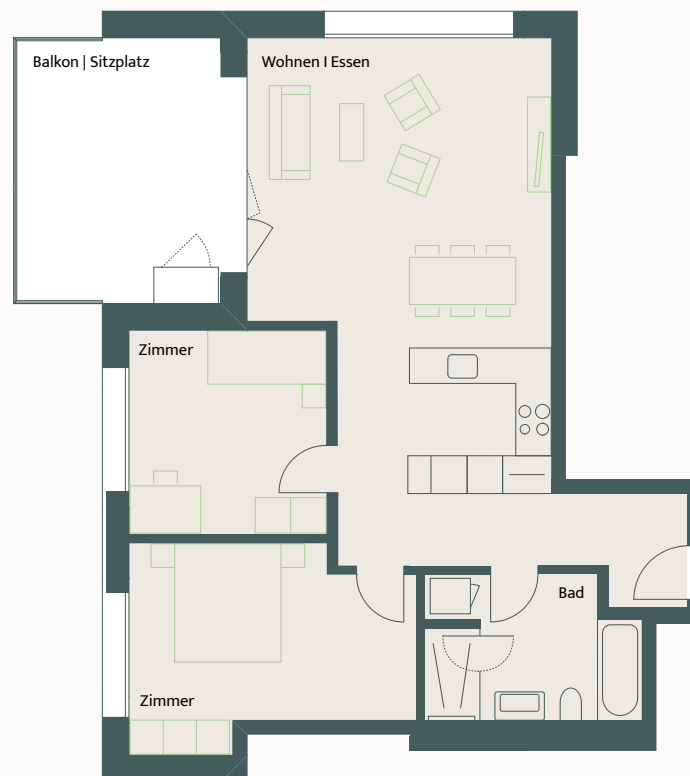

Grundriss

## 3 1/2-Zimmer-Wohnung 204

Haus Nord EG 76 m<sup>2</sup>