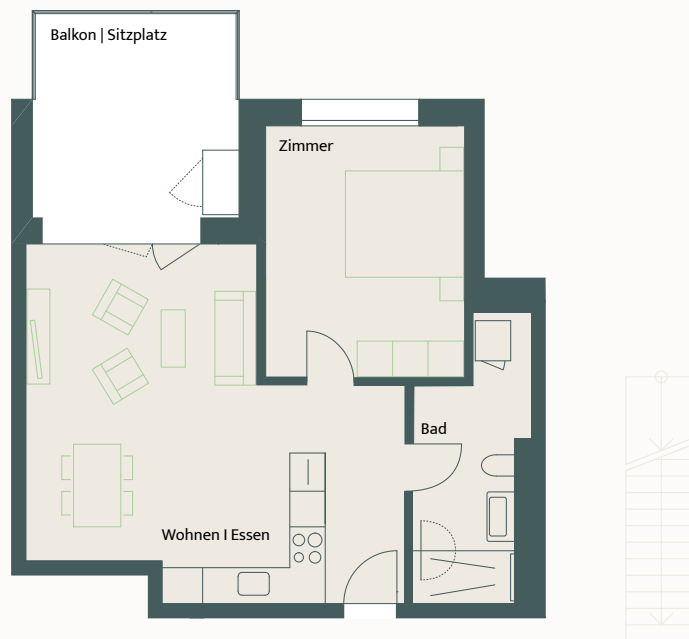

Grundriss

2 1/2-Zimmer-Wohnung 403

Haus Süd EG 54 m²