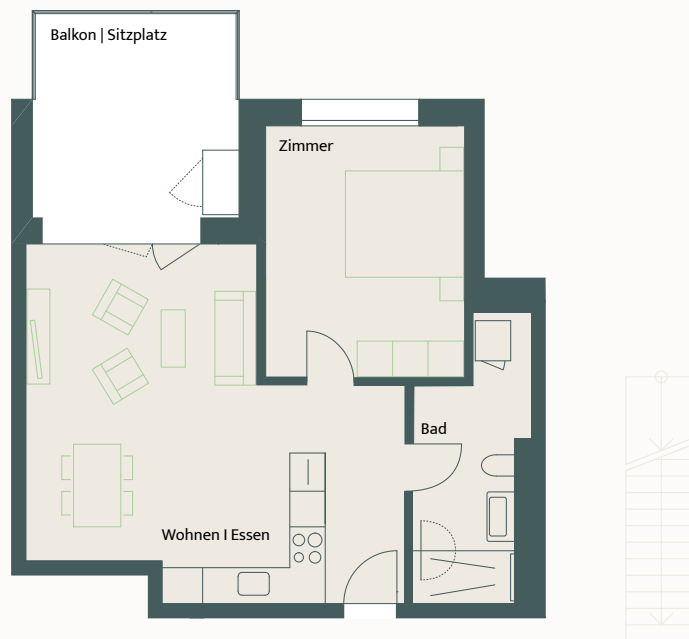

Grundriss

2 1/2-Zimmer-Wohnung 203

Haus Nord EG 54 m²